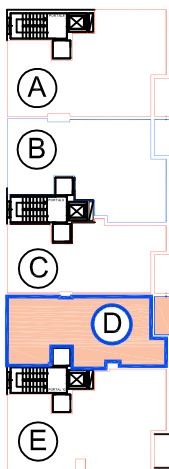

ANTONIO MACHADO

ZONA VERDE

PLANTAS 2^a- 3^a Y 4^a

ANTONIO MACHADO

VIVIENDA D	
Sup. UTIL	72.06 m ²
Sup. CONSTRUIDA	84.88 m ²

PORTAL 10
PLANTAS 2^a- 3^a Y 4^a
SIN ESCALA